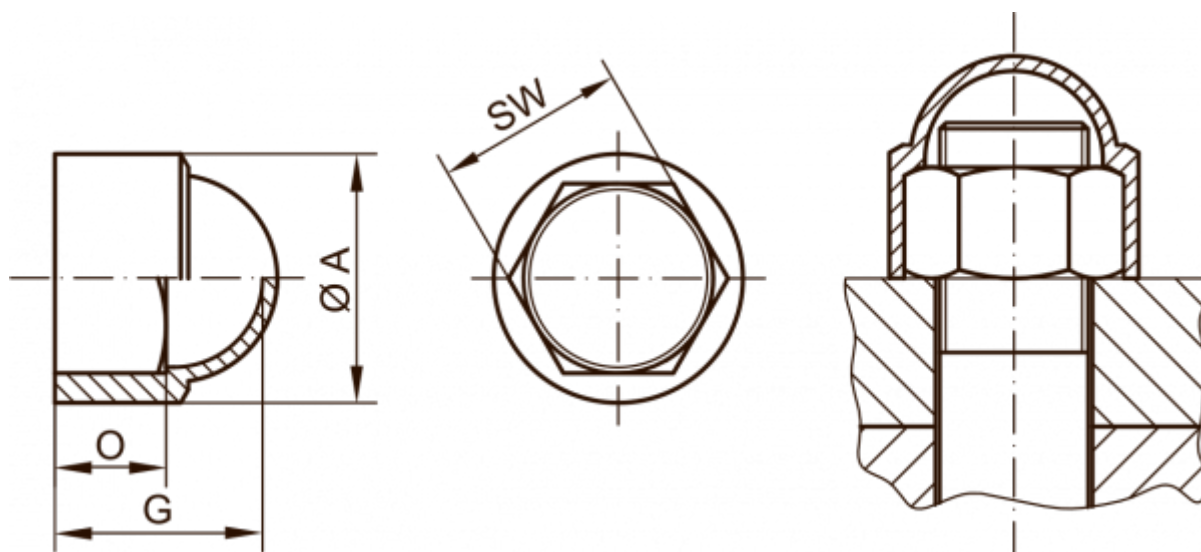

Varenummer: 59GPN10001071

Beskrivelse: KLEE Prop for møtrik GPN 1000 / 1071 - NV 14

## Mål

A	= 18
For	=
G	= 14
O	= 7.5
SW (Nøglevidde)	= 14